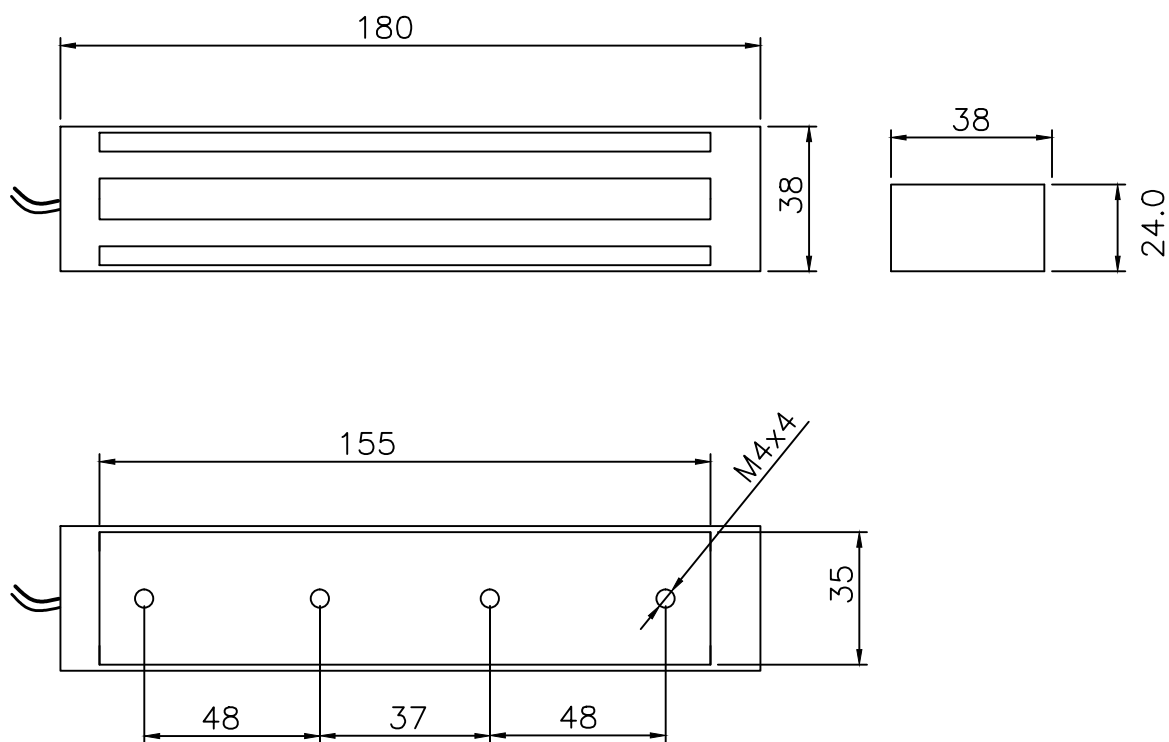

CS 180X38

直流電磁吸鐵

TEL:02-86856886

FAX:02-86858884

DUTY :100%

About : 0.2A

Force : 30~50kg