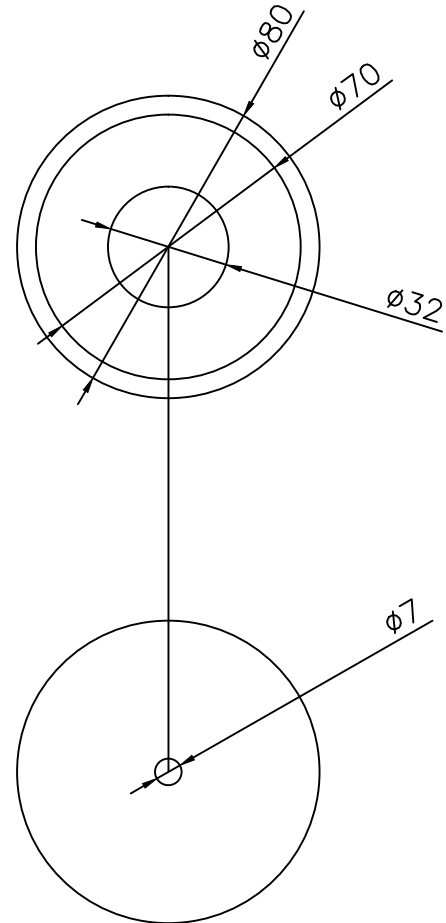

CS 80X60

直流電磁吸鐵

DUTY :100%
About : 0.15A
Force : 15~25kg